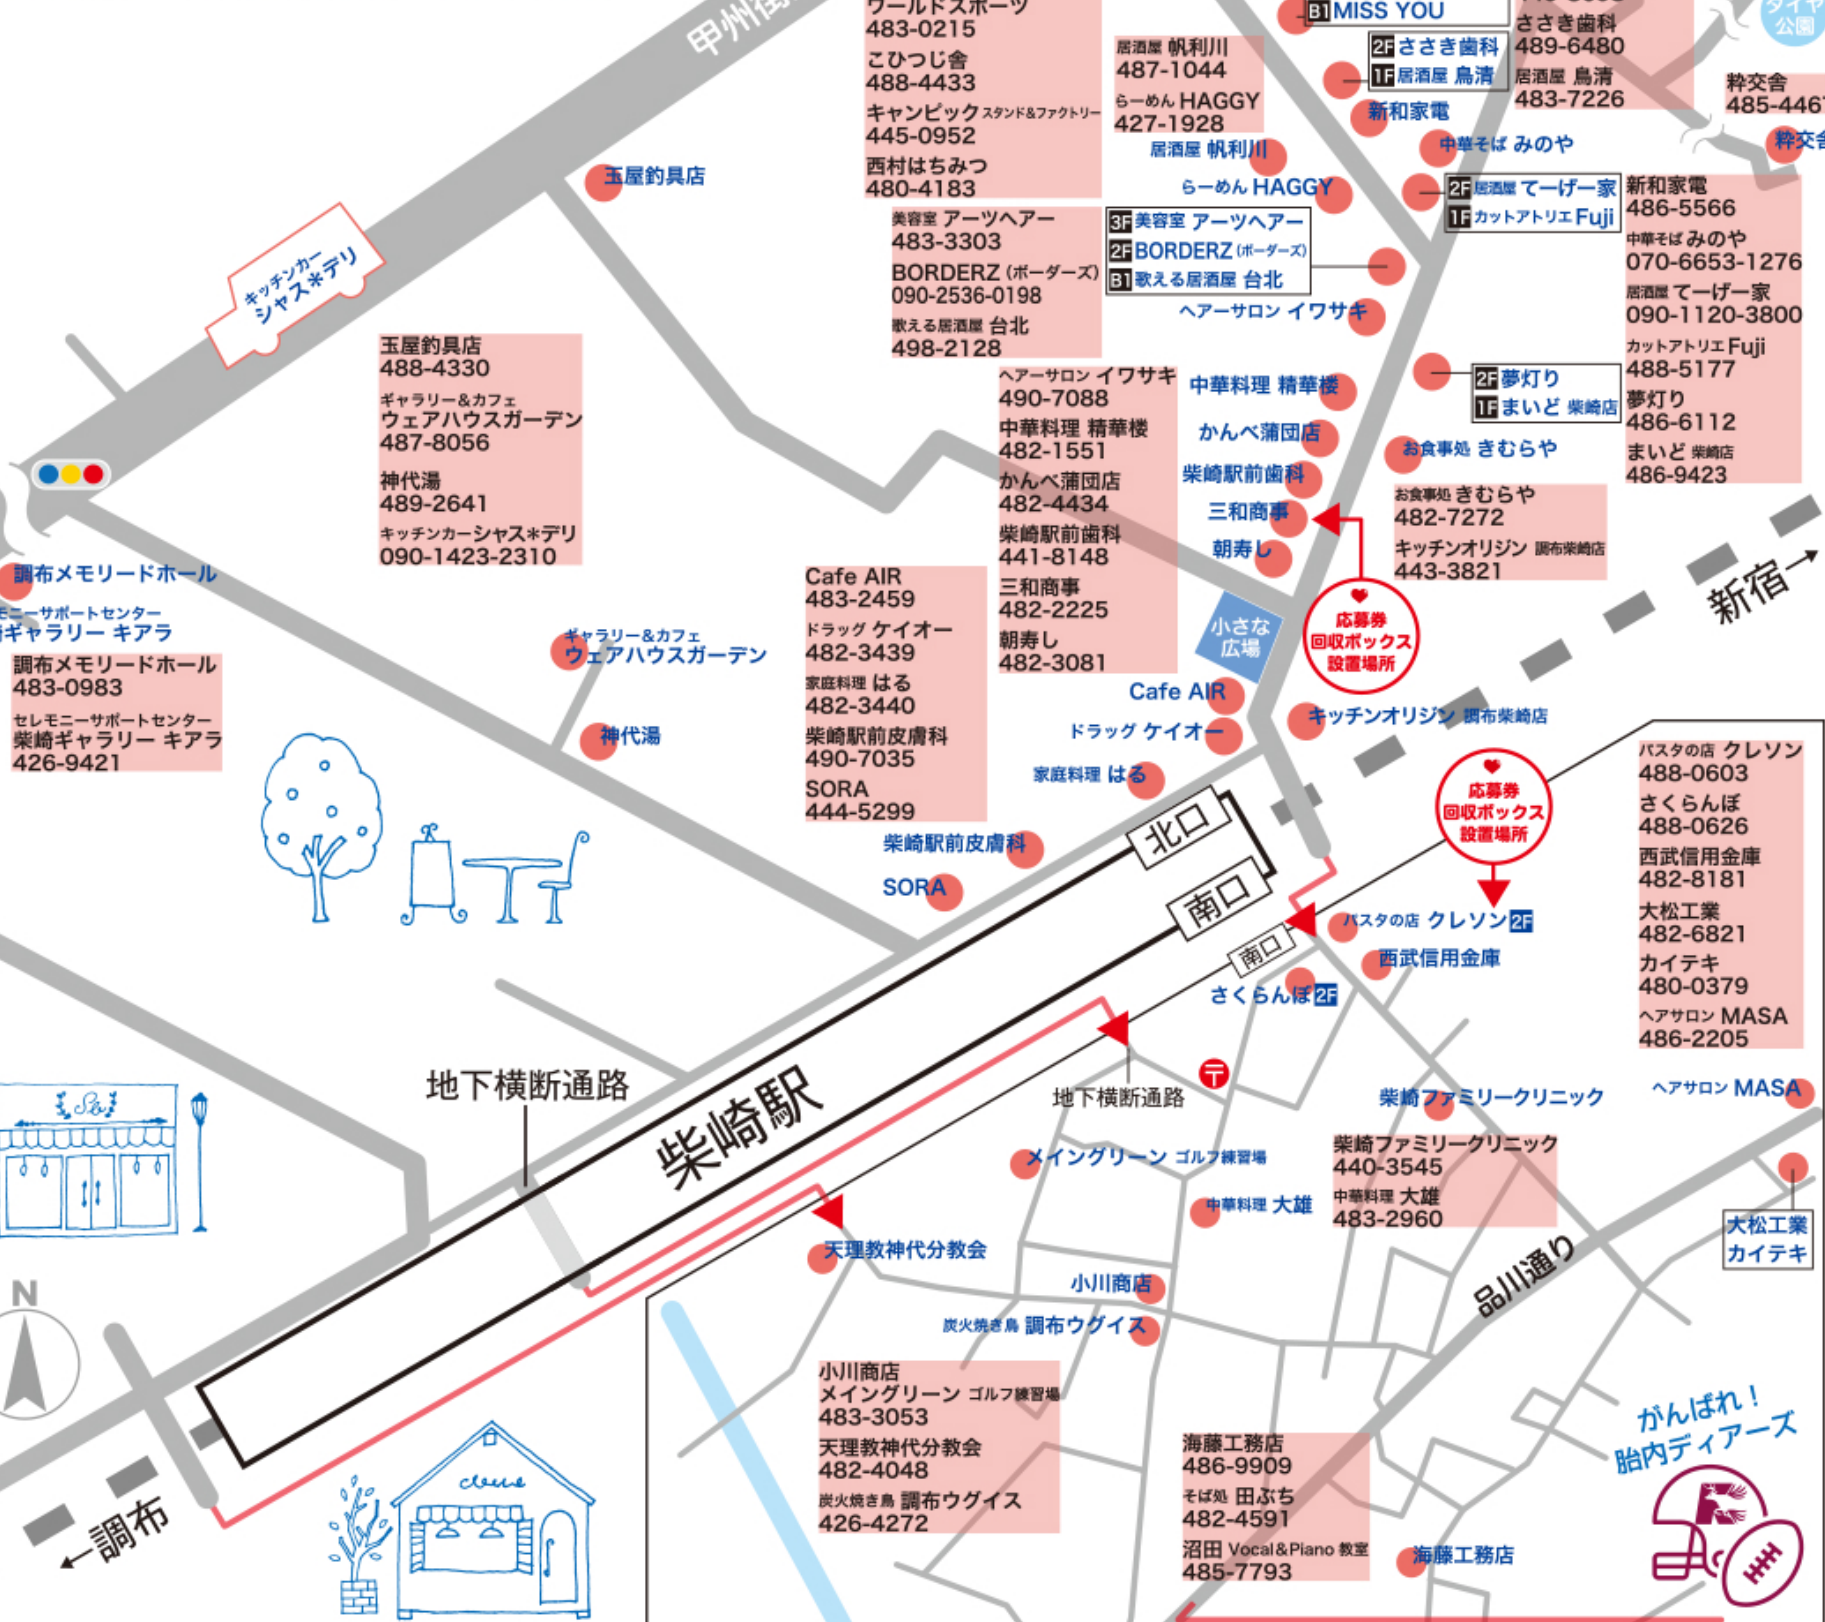

# しば さき 柴崎駅周辺 商店会マップ

柴崎駅周辺商店会加盟店舗配置図

## シン・商店会名アンケート

毎度ありがとうございます 柴崎駅北口商店会です。  
当商店会は広域化に伴い、商店会名の変更を考えています。

『柴崎駅〇〇〇〇商店会』

〇〇〇〇に、あてはまる何か素敵な名前ありますか？  
字数制限は有りません。こちらにお書き下さい→

皆様から頂いたお名前は名称検討の参考にさせていただきます！

柴崎駅北口商店会 会長 森田純一  
東京都調布市菊野台 1-20-5  
TEL042-483-7531 神金自転車商会内